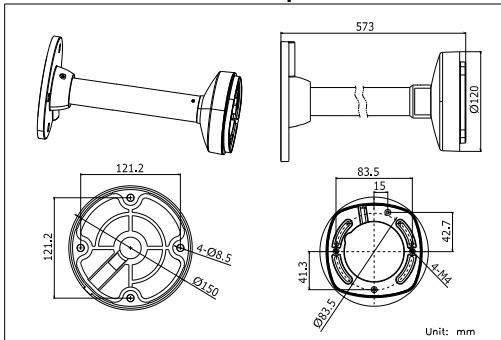

Размеры

Внимание

- Кронштейн должен быть установлен на плоскую поверхность стены
- Стена, на которую устанавливается кронштейн, должна выдерживать вес предполагаемой камеры и аксессуаров в трехкратном размере
- Максимальная грузоподъемность кронштейна - 4.5кг

Спецификации

Модель	DS-1271ZJ-120
Описание	Подвесной кронштейн
Цвет	Белый Ник
Назначение	Купольные камеры
Материал	Алюминиевый сплав
Размеры	Ø 150 × 573мм
Вес (нетто)	1,29кг

*Изображения и спецификации могут быть изменены без дополнительного уведомления.

*За подробной информацией обращайтесь к вашему персональному менеджеру

Схема монтажа

<p>1) Выберите подходящую стену для установки основания</p>	<p>2) Соедините подвеску и адаптер. Протяните кабель и закрутите</p>
	
<p>3) Соедините адаптер и балку</p>	<p>4) Снимите нижний купол, и проверьте отверстие для основания</p>
	
<p>5) Зафиксируйте адаптер с кронштейном</p>	<p>6) Соедините кабель и зафиксируйте камеру с адаптером</p>
	
<p>7) Настройте угол обзора, установите нижний купол.</p>	<p>8) Установка завершена</p>
